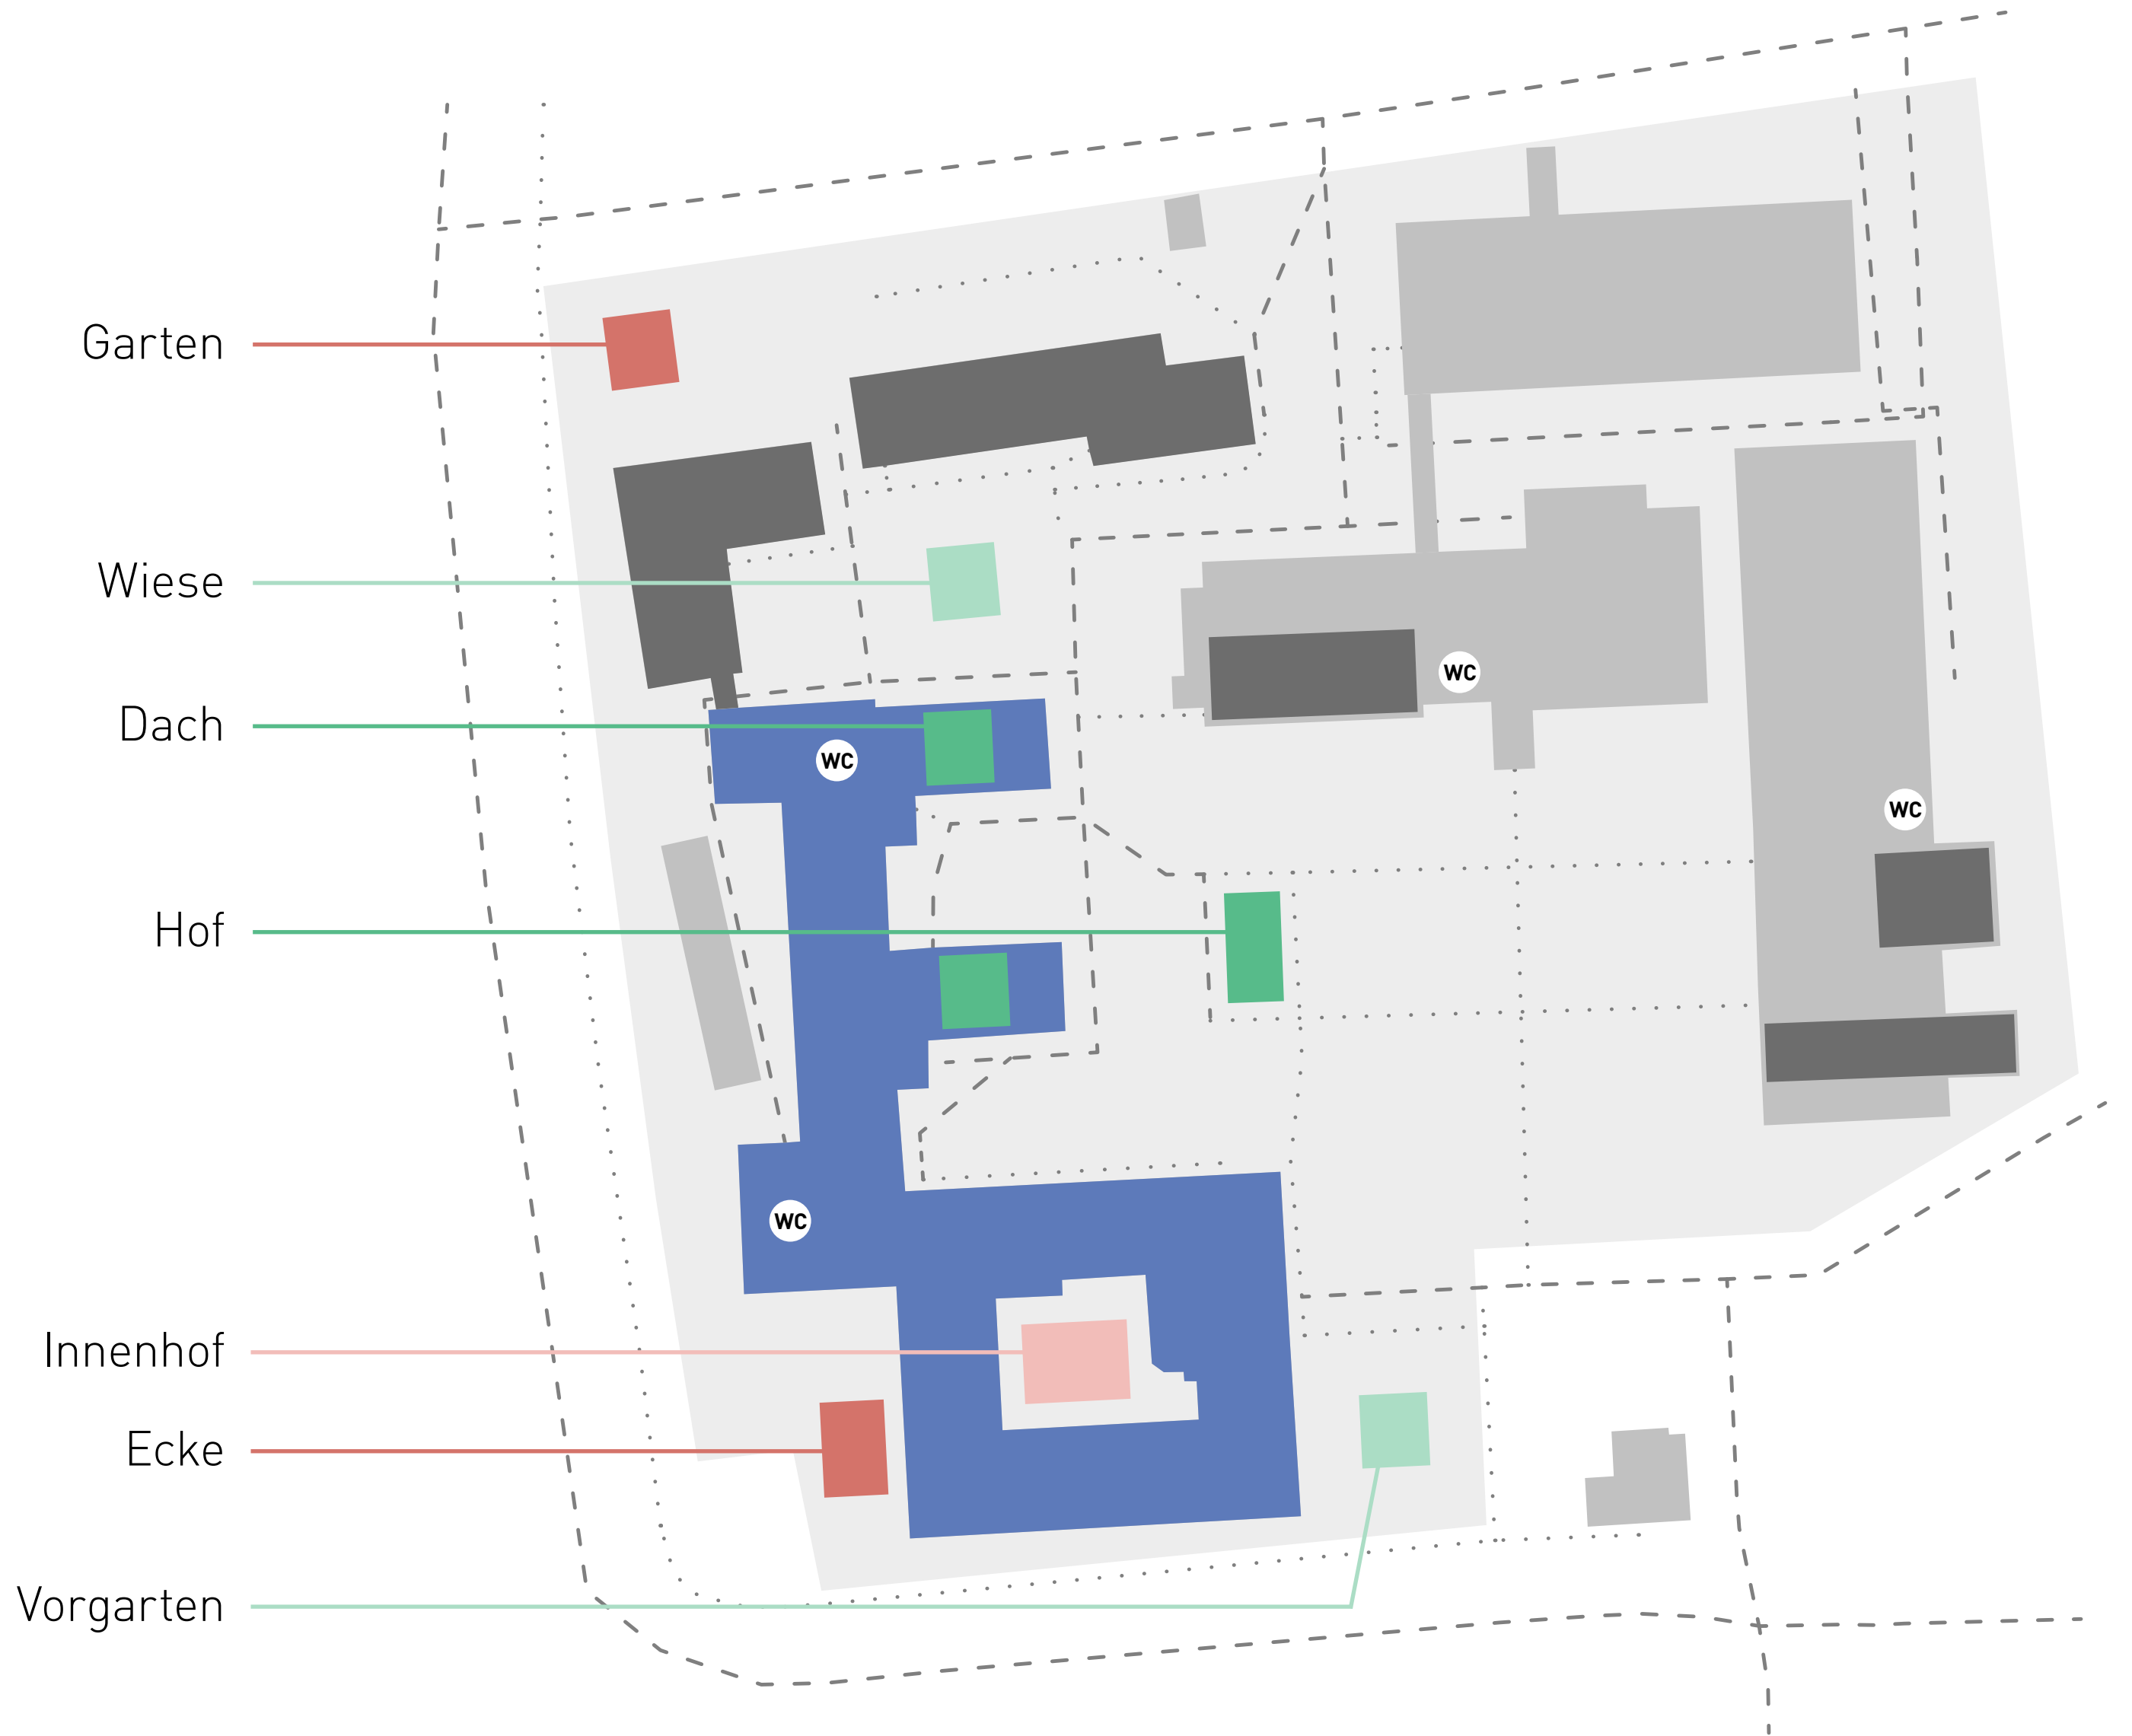

● ○ ○ ○ ○

Interdisziplinär

● ○ ○ ○ ○

Ruhe

● ● ○ ○ ○

Belichtung

● ● ● ○ ○

Erreichbarkeit Zielgruppe

● ○ ○ ○ ○

Atmosphäre

● ● ● ○ ○

Auswirkungen

Verlust einer genutzten Grünfläche

	Innenhof	Hof	Dach	Garten	Wiese	Vorgarten	Ecke
Auffindbarkeit	1	5	4	1	3	5	2
Interdisziplinär	1	5	3	1	3	4	2
Ruhe	5	4	5	2	4	2	1
Belichtung	1	4	5	3	3	3	2
Erreichbarkeit Zielgruppe	5	4	3	1	4	4	2
Atmosphäre	3	4	5	3	2	3	1

FLAG

VERORTUNG

10.01.17

Tim Bruder, Niels Lorenz, Paul Hinkel, Markus Schiemann, Jasper Eck