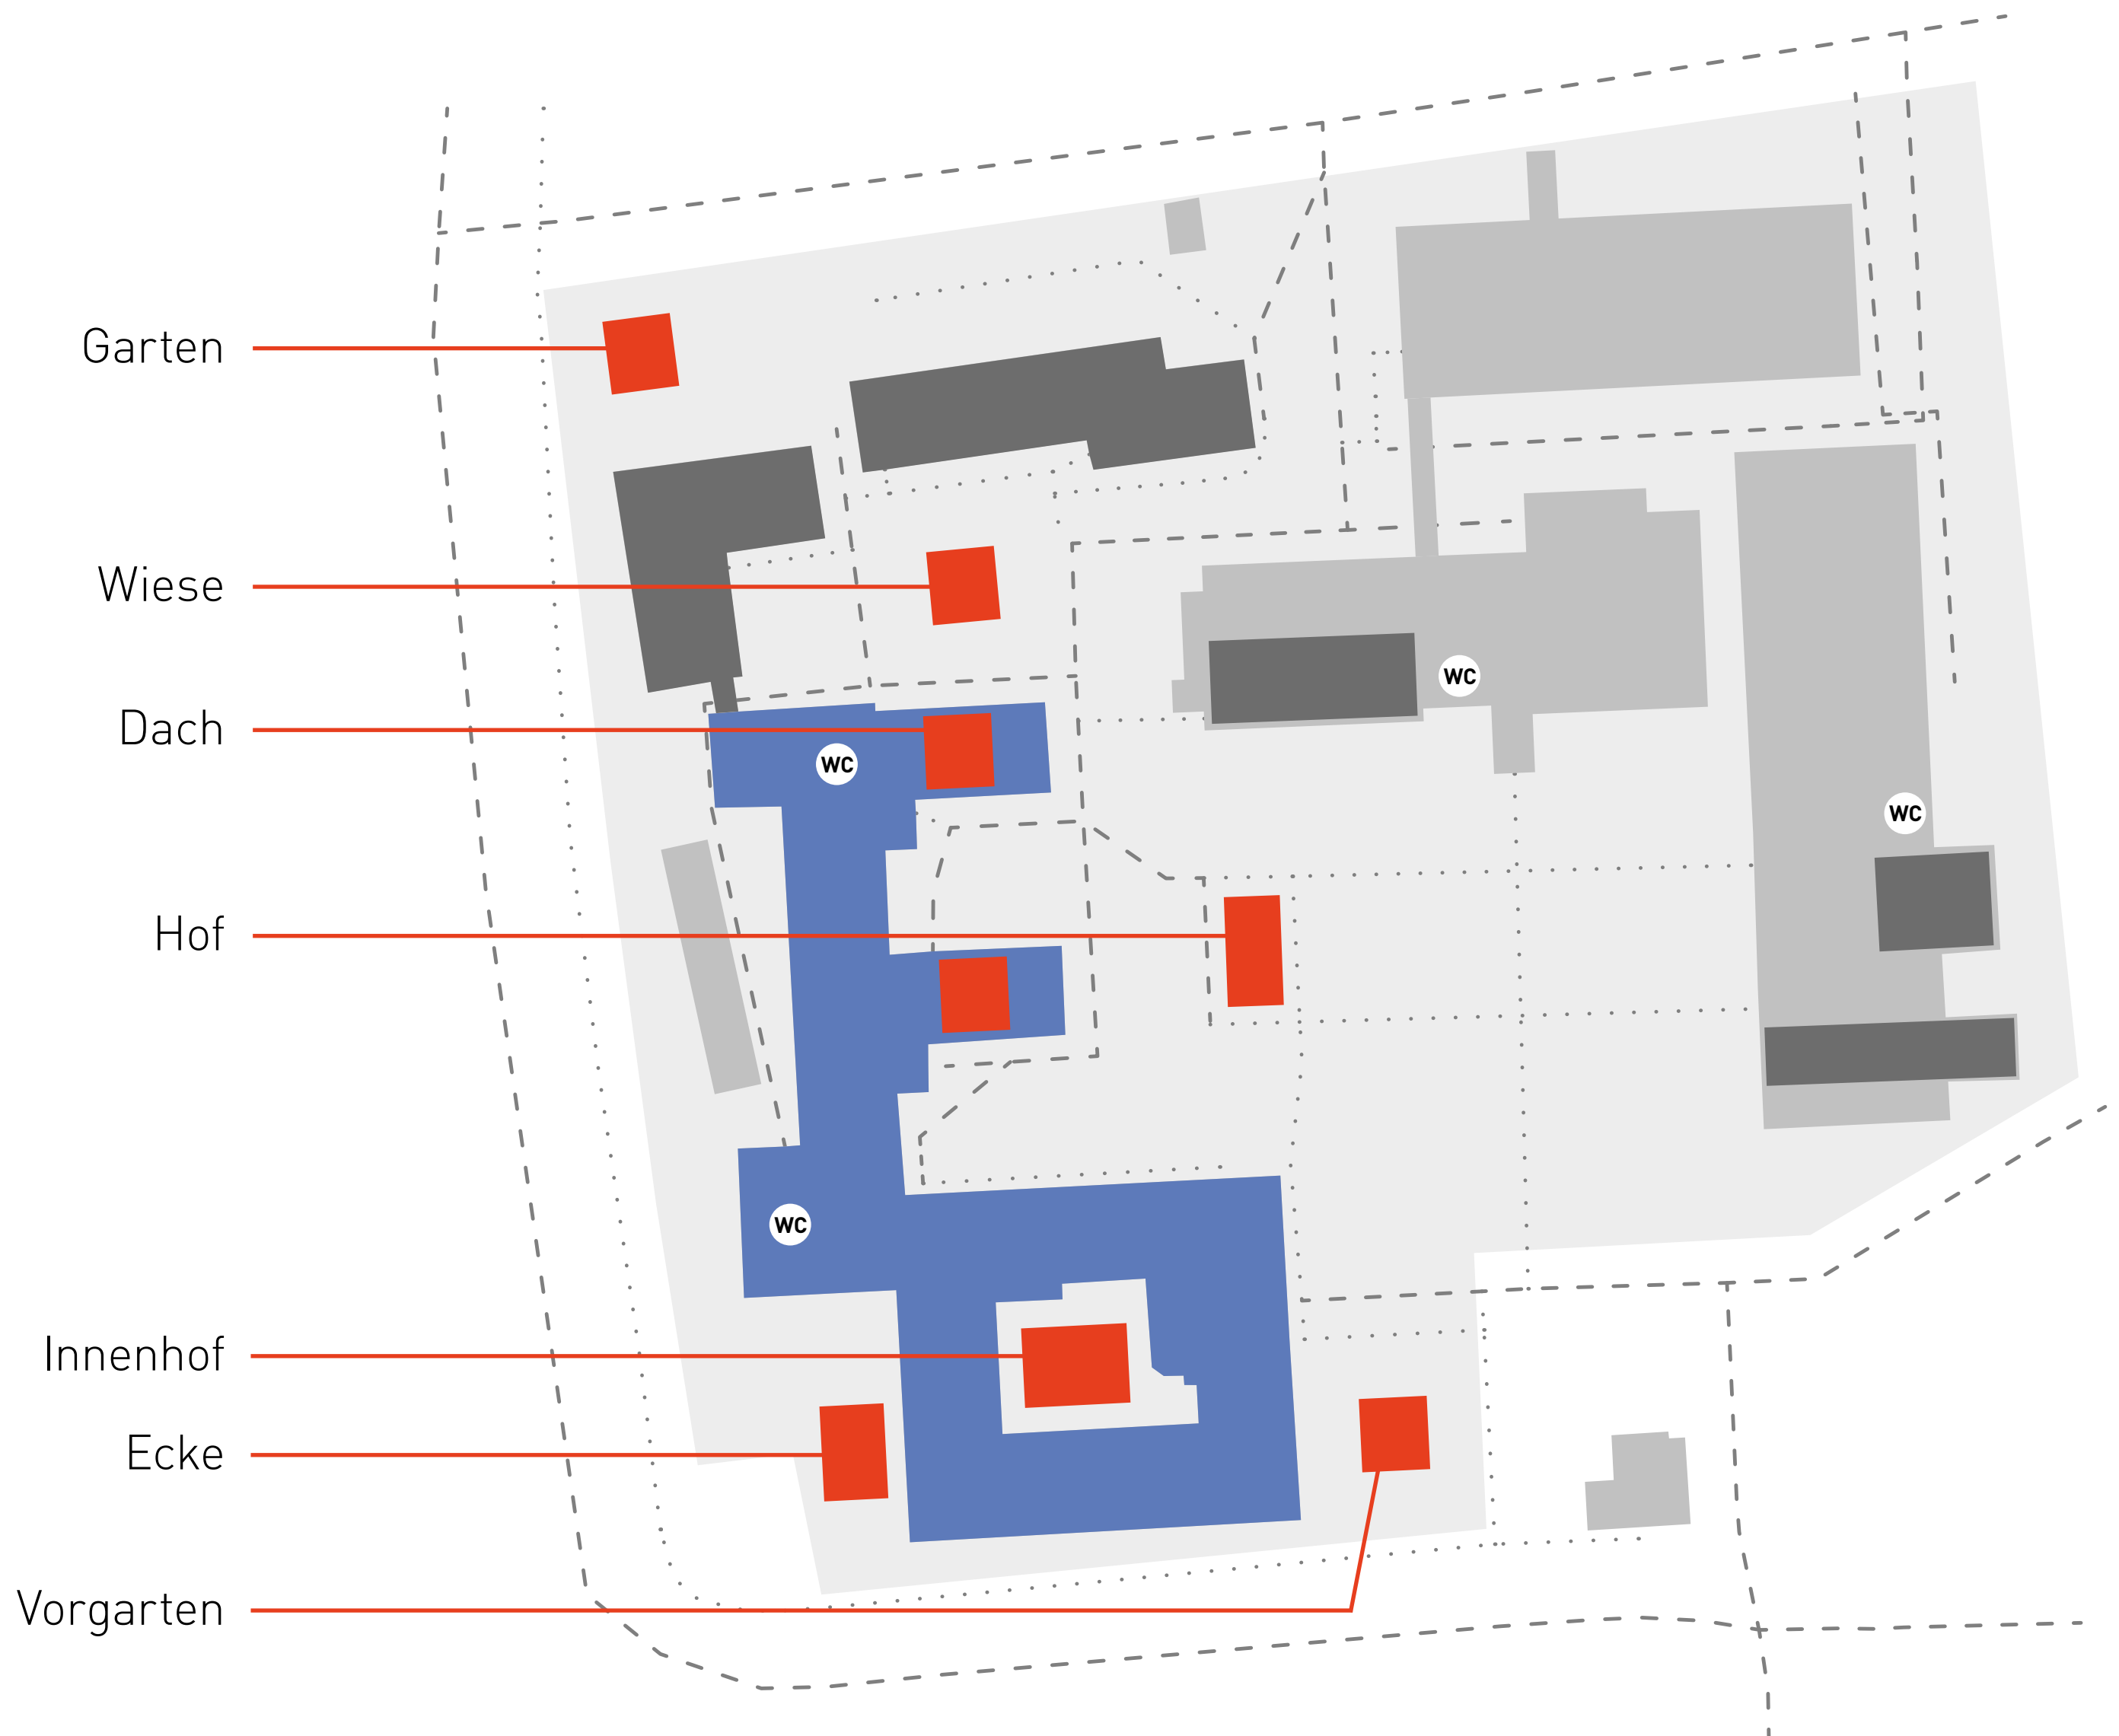

Interdisziplinär

Ruhe

Belichtung

Erreichbarkeit Zielgruppe

Atmosphäre

Auswirkungen

Verlust einer genutzten Grünfläche

Auffindbarkeit

● ○ ○ ○ ○

Interdisziplinär

● ○ ○ ○ ○

Ruhe

● ● ○ ○ ○

Belichtung

● ● ● ○ ○

Erreichbarkeit Zielgruppe

● ○ ○ ○ ○

Atmosphäre

● ● ● ○ ○

Auswirkungen

Verlust einer genutzten Grünfläche

	Innenhof	Hof	Dach	Garten	Wiese	Vorgarten	Ecke
Auffindbarkeit	1	5	4	1	3	5	2
Interdisziplinär	1	5	3	1	3	4	2
Ruhe	5	4	5	2	4	2	1
Belichtung	1	4	5	3	3	3	2
Erreichbarkeit Zielgruppe	5	4	3	1	4	4	2
Atmosphäre	3	4	5	3	2	3	1

FLAG

VERORTUNG

10.01.17

Tim Bruder, Niels Lorenz, Paul Hinkel, Markus Schiemann, Jasper Eck